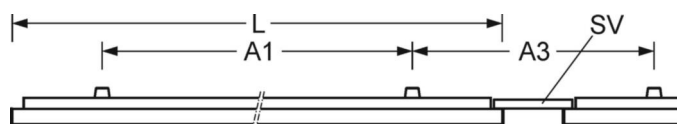

Référence	LED 3300lm 840
ηLB	100 %
Φ ↓/↑	100 % / 0 %
UGR trans./long.	20.9 / 20.2
BAP	65° < 1500cd/m²