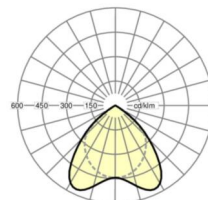

Luminaire en saillie - MIRO-SILVER® Micro-paralume parabolique satiné mat - à rayonnement direct

Boîtier en tôle d'acier, section rectangulaire plate, hauteur visible 26 mm pour une distance au plafond de 30 mm, embouts en acier; Couleur du boîtier blanc signalisation RAL 9016; Répartition directe de la lumière par micro-paralume parabolique MIRO-SILVER® en aluminium satiné mat à réflexion accrue, à lamelles basse section, pour postes de travail sur écran, complètement anti-éblouissant selon la norme actuelle EN 12464-1; à verrouillage automatique; Branchement électrique et de la ligne de commande par bornier de raccordement à 5 pôles avec technique de contacts enfichables.

ÉCLAIRAGISME

Équipement	LED, Rendu des couleurs/Température de couleur CRI ≥ 80 / 4000K
Tolérance de localisation chromatique (MacAdam)	3SDCM
Flux lumineux nominal	3446lm
Longévité des sources LED	50000h L80/B10 (Tq 25°C)
Efficacité lumineuse du luminaire	121lm/W
UGR trans./long.	20.9 / 20.2

LIEN PROFOND

<https://www.regiolux.de/fr/article/60321026660>

Référence	LED 3300lm 840
ηLB	100 %
Φ ↓/↑	100 % / 0 %
UGR trans./long.	20.9 / 20.2
BAP	65° < 1500cd/m²

Dimensions

L	1240 mm	Longueur
B	151 mm	Largeur
H	56 mm	Hauteur
A1	900 mm	Écart de fixation montage individuel
A3	442 mm	Écart de fixation entre les luminaires agencés en bande lumineuse
X	0 mm	Écart entrée de câbles - centre du luminaire sur l'axe X (longitudinal)
Y	30 mm	Écart entrée de câbles - centre du luminaire sur l'axe Y (transversal)
