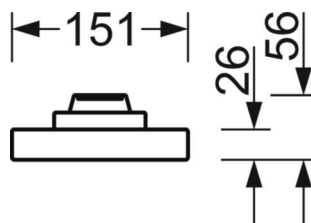

Luminaire en saillie - MIRO-SILVER® Micro-paralume parabolique satiné mat - à rayonnement direct

Boîtier en tôle d'acier, section rectangulaire plate, hauteur visible 26 mm pour une distance au plafond de 30 mm, embouts en acier; Couleur du boîtier blanc signalisation RAL 9016; Répartition directe de la lumière par micro-paralume parabolique MIRO-SILVER® en aluminium satiné mat à réflexion accrue, à lamelles basse section, pour postes de travail sur écran, complètement anti-éblouissant selon la norme actuelle EN 12464-1; à verrouillage automatique; Branchement électrique et de la ligne de commande par bornier de raccordement à 5 pôles avec technique de contacts enfichables.

MÉCANIQUE

Couleur du boîtier	blanc signalisation RAL 9016
Cotes (Long.xLarg.xH/DxH)	1240mm x 151mm x 56mm
Poids (net)	3.45kg
Kabeleinführung KE (X/Y)	0mm/30mm
Type de montage	Montage individuel en saillie au plafond, Montage en saillie au plafond de la bande lumineuse, Montage sur rail support

LIEN PROFOND

<https://www.regiolux.de/fr/article/60321026660>

Référence	LED 3300lm 840
ηLB	100 %
Φ ↓/↑	100 % / 0 %
UGR trans./long.	20.9 / 20.2
BAP	65° < 1500cd/m²

Dimensions

L	1240 mm	Longueur
B	151 mm	Largeur
H	56 mm	Hauteur
A1	900 mm	Écart de fixation montage individuel
A3	442 mm	Écart de fixation entre les luminaires agencés en bande lumineuse
X	0 mm	Écart entrée de câbles - centre du luminaire sur l'axe X (longitudinal)
Y	30 mm	Écart entrée de câbles - centre du luminaire sur l'axe Y (transversal)
